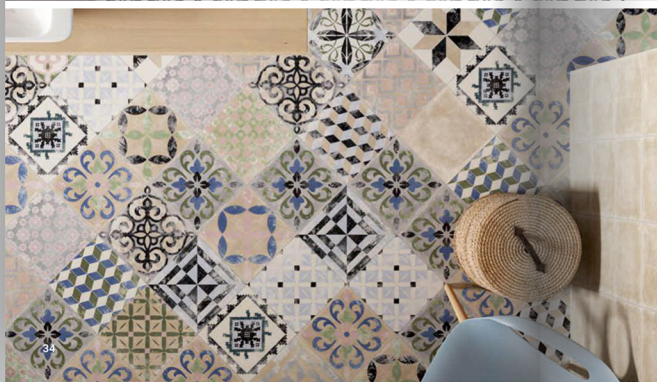

KOLEKCJA NONNA SOFIA MIX

7153

Informacje techniczne

Płytki ścienna

Antypoślizgowość: R9

Płytki podłogowa

Klasa ścieralności: III

Mrozoodporna

Ilość twarzy: 24

Powierzchnia matowa