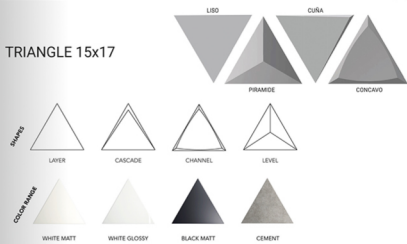

KOLEKCJA EVOKE

TRIANGLE 15x17