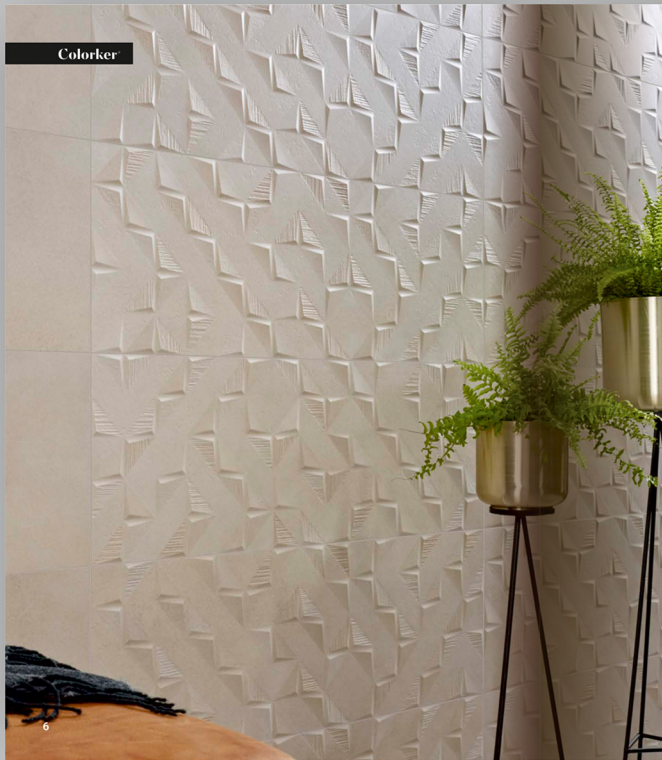

Informacje techniczne

Płytki ścienna

Powierzchnia matowa

Rektyfikacja

Colorker

KOLEKCJA BLOOM

	BLOOM MOON 31,6 x 100
# of face 13	220116
	LUMEN MOON 31,6 x 100
# of face 7	220701
	KEEN MOON 31,6 x 100
# of face 7	220698
	BLOOM GREY 31,6 x 100
# of face 13	220118
	LUMEN GREY 31,6 x 100
# of face 7	220702
	KEEN GREY 31,6 x 100
# of face 7	220699